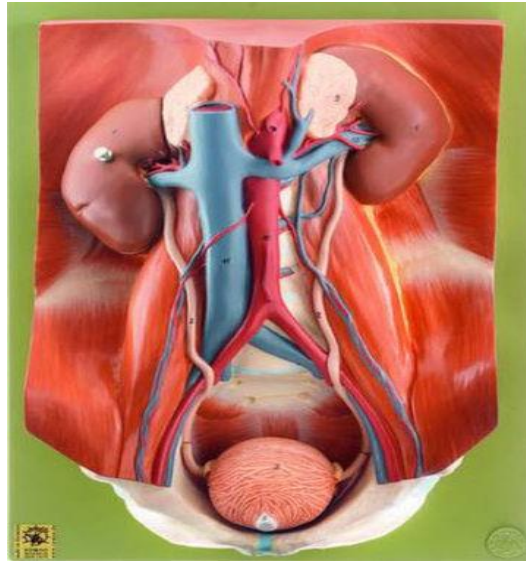

Urinary system model / for teaching

مولژ آموزشی سیستم ادراری

- ❖ آناتومی قسمت دستگاه ادراری را نشان می دهد
- ❖ مثانه و پروستات در دو قسمت قابل جابه جایی وجود دارند هستند کلیه راست را می توان باز کرد
- ❖ این مدل مولژ کلیه ها ، قلب ، غده فوق کلیه و مثانه با پروستات است که در اندازه طبیعی آنها است شامل عروق شکمی بزرگ نشان داده شده در موقعیت است
- ❖ از جنس وینیل و قابل شستشو می باشد
- ❖ قابل استفاده در مراکز دانشگاهی و آموزشی
- ❖ ساخت کشور انگلیس
- ❖ سال خرید : 1380
- ❖ تعداد : یک عدد